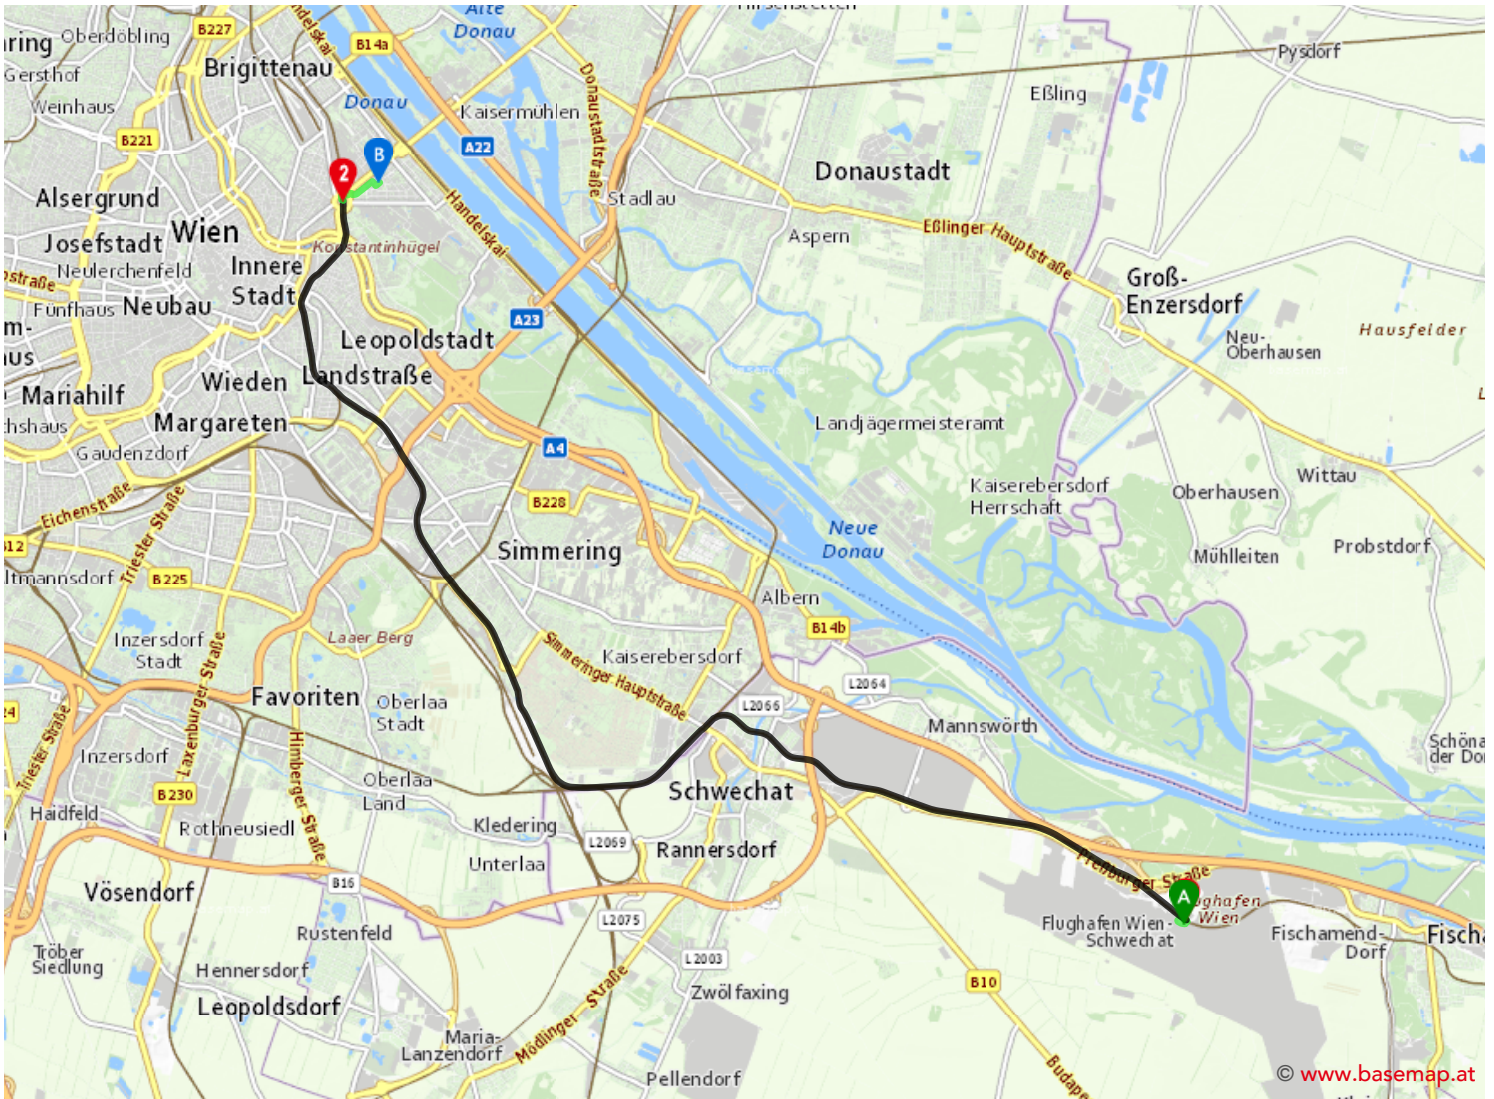

Von: Unbekannte Adresse
Nach: Max-Winter-Platz 6, Wien
Wann: Freitag, 19.06.2015 um 10:22

Dauer:
10:42 - 11:31
49 min

Fußweg
5 min

10:42 Flughafen Wien,
Unbekannte Adresse
10:47 Flughafen Wien (VIE)
Bahnhof

18 m

S7
Wien
Floridsdorf

10:47 Flughafen Wien (VIE)
11:16 Wien Praterstern

Fußweg **11:16** Wien Praterstern
15 min **11:31** Wien, Max-Winter-Platz 6

213 m Praterstern

288 m

153 m Ybbsstraße

84 m Wolfgang-Schmälzl-Gasse

78 m Max-Winter-Platz

Ziel **11:31** Wien, Max-Winter-Platz 6