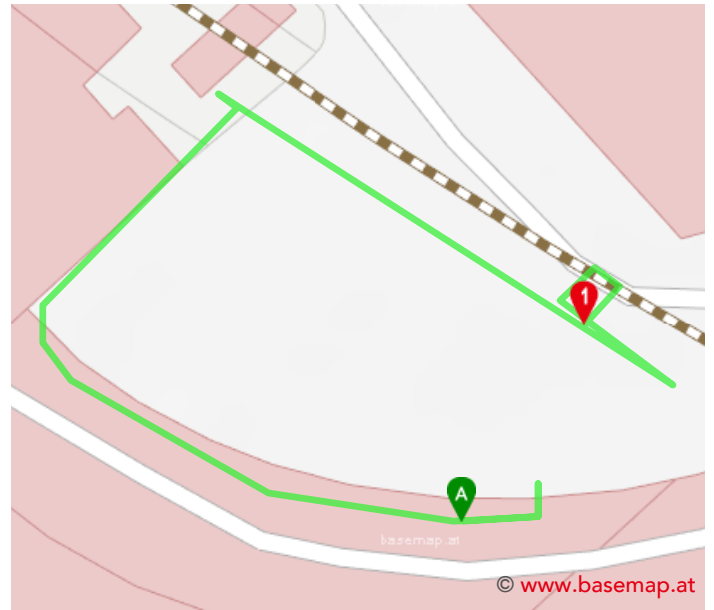

Von: Unbekannte Adresse
Nach: Max-Winter-Platz 6, Wien
Wann: Freitag, 19.06.2015 um 10:22

Dauer:
10:42 - 11:31
49 min

Fußweg
5 min

10:42 Flughafen Wien,
Unbekannte Adresse
10:47 Flughafen Wien (VIE)
Bahnhof

18 m

S7
Wien
Floridsdorf

10:47 Flughafen Wien (VIE)
11:16 Wien Praterstern

Fußweg **11:16** Wien Praterstern
15 min **11:31** Wien, Max-Winter-Platz 6

213 m Praterstern

288 m

153 m Ybbsstraße

84 m Wolfgang-Schmälzl-Gasse

78 m Max-Winter-Platz

Ziel **11:31** Wien, Max-Winter-Platz 6