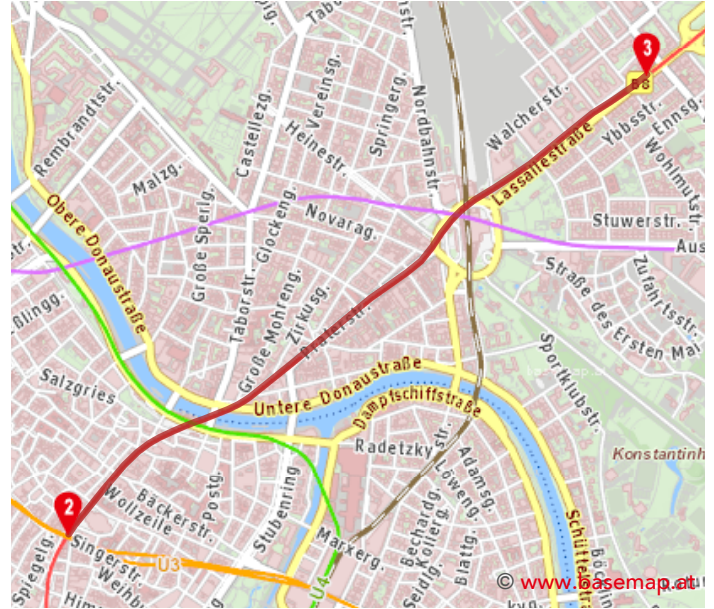

U3 U3 10:19 Westbahnhof
Simmering 10:26 Stephansplatz

 Übergang

Wegbeschreibung

 Rolltreppe runter

U1 10:30 Stephansplatz
 Leopoldau 10:34 Vorgartenstraße

Fußweg 10:34 Wien Vorgartenstraße
 8 min 10:42 Wien, Max-Winter-Platz 6

76 m	Radingerstraße
149 m	Ybbsstraße
83 m	Harkortstraße
70 m	Max-Winter-Platz

Ziel 10:42 Wien, Max-Winter-Platz 6